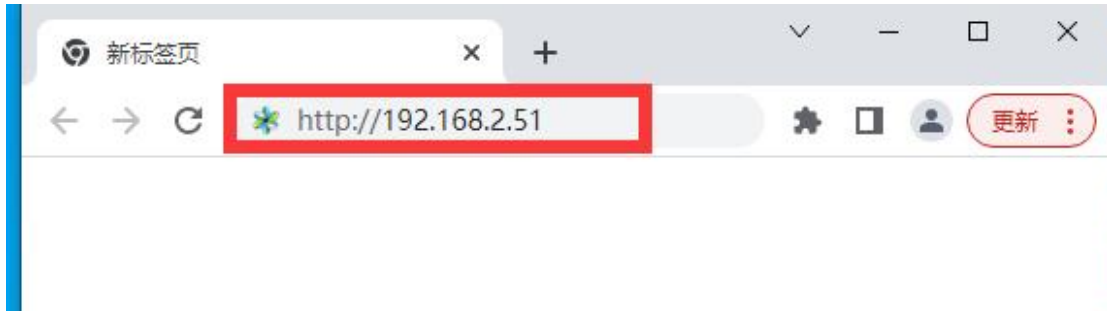

实验室安全考试系统操作手册

一、系统登录说明

根据网络安全管理要求，本系统需在校园网中进行操作，已连接校园网后，可直接在浏览器地址栏中输入 <http://192.168.2.51> 进入考试系统。

如果使用手机进行考试，请连接校园网 wifi 后，扫描以下二维码进入考试系统：